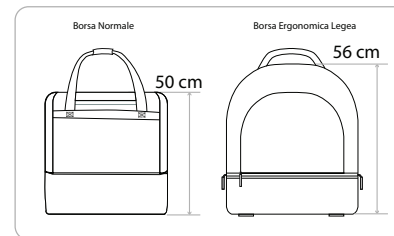

0010

0002

0012

BORSA NUORO BIG ARBITRO AIA

AIAB314

50 x 36 x 56 cm

- ADJUSTABLE PADDED SHOULDSTRAP
- LEGEA EMBROIDERED LOGO
- ERGONOMIC SLIDER
- HANDGRIP ON TOP
- LATERAL POCKETS
- 100% POLYESTER
- PATCH FIGC-AIA

0010

La Borsa Ergonomica Legea apparentemente piccola, ha in realtà una capacità contenitiva maggiore rispetto alle borse normali.

La Borsa Ergonomica Legea è stata progettata allo scopo di alleggerire il peso trasportato, questo è possibile grazie alla parte superiore che si adatta alla conformazione della spalla.