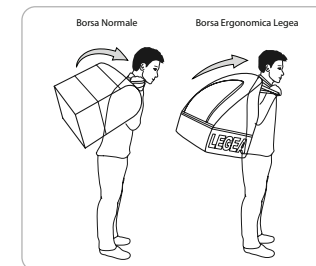

0010

0002

0012

BORSA NUORO BIG ARBITRO AIA

AIAB314

50 x 36 x 56 cm

- ADJUSTABLE PADDED SHOULDSTRAP
- LEGEA EMBROIDERED LOGO
- ERGONOMIC SLIDER
- HANDGRIP ON TOP
- LATERAL POCKETS
- 100% POLYESTER
- PATCH FIGC-AIA

0010

La Borsa Ergonomica Legea apparentemente piccola, ha in realtà una capacità contenitiva maggiore rispetto alle borse normali.

La Borsa Ergonomica Legea è stata progettata allo scopo di alleggerire il peso trasportato, questo è possibile grazie alla parte superiore che si adatta alla conformazione della spalla.